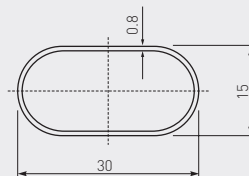

Listwa szczelinowa 38  
Worktop joining strip 38  
Щелевая планка 38

Do blatów o grubości 38 mm  
For worktops 38 mm thick  
Для столешниц толщиной 38 мм

	 L 600 mm		
LMB-SZCZ38-ALU	600	aluminium aluminium алюминий	aluminium aluminium алюминий

Drążek owalny  
Oval wardrobe rail  
Овальная труба для гардероба

	 L 3000 mm		
RR-CH-OW-000	3000	chrom / chrome / хром	stal / steel / сталь